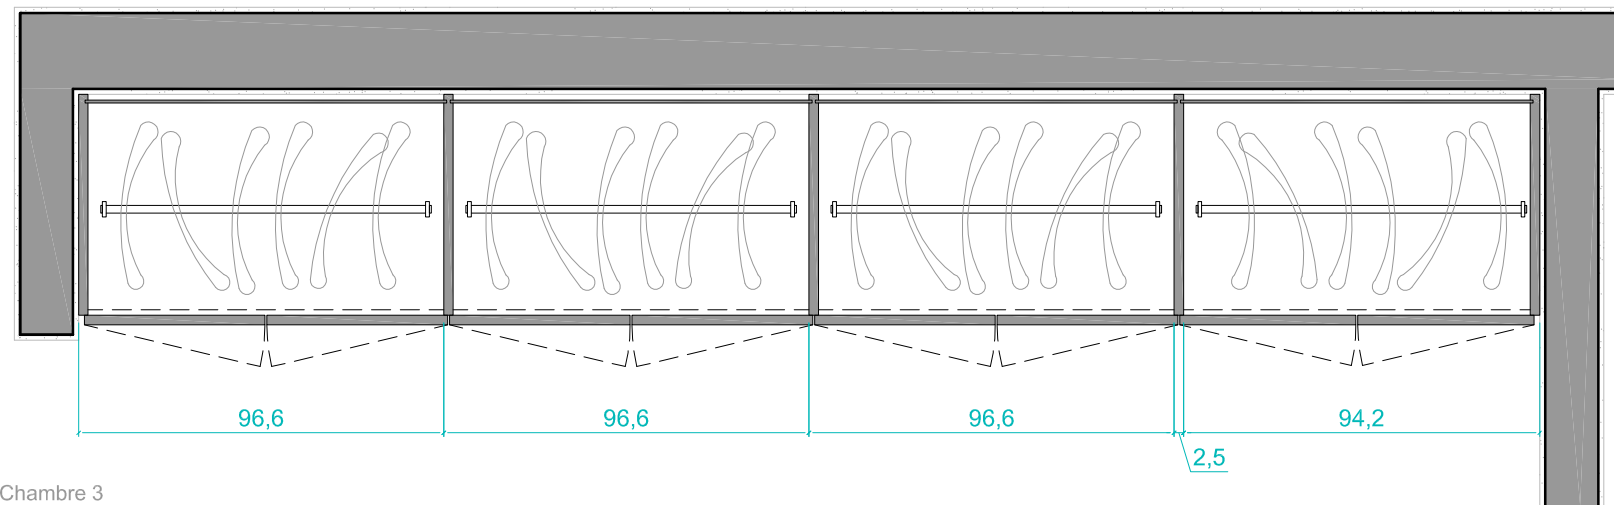

Chambre 3

Chambre 3

[VUE EN PLAN]

ECHELLE 1/20

www.dominiquerigo.be | 210 rue de Stalle | 1180 bruxelles | +32 (0) 2 649 95 94

dominique rigo
contemporary interiors since 1974

PROJET [Dressings]
77 P001 S O R B 1 4
FORMAT A3 DATE 21/05/2015 DESSIN G.A.