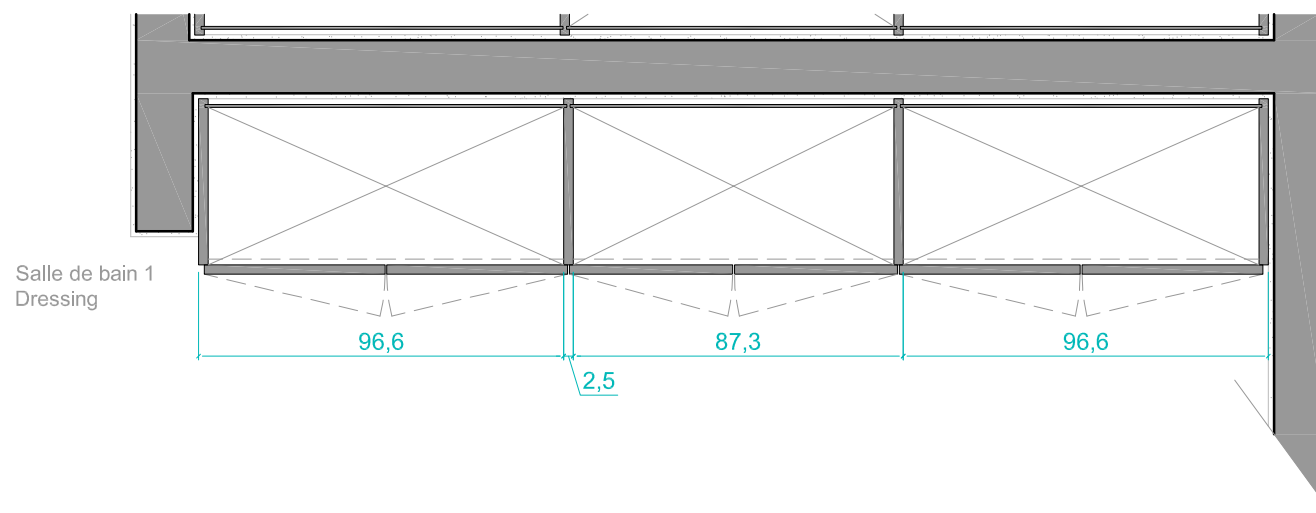

Salle de bain 1
Dressing

[VUE EN PLAN]

ECHELLE 1/20

www.dominiquerigo.be | 210 rue de Stalle | 1180 bruxelles | +32 (0) 2 649 95 94

dominique rigo
contemporary interiors since 1974

PROJET [Dressings]
77 P001 S O R B 1 4
FORMAT A3 DATE 21/05/2015 DESSIN G.A.