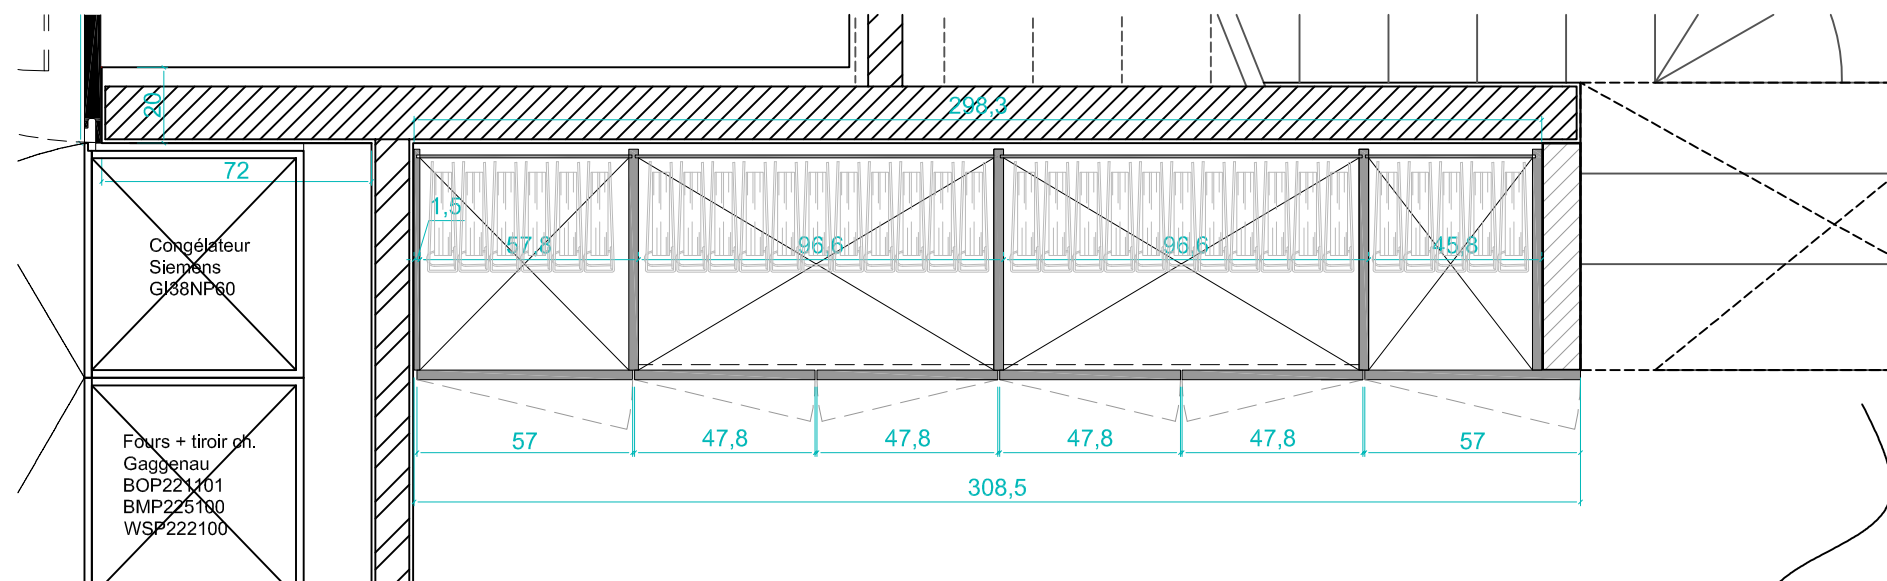

BUREAU
DRESSING

[VUE EN PLAN]

1/20

ECHELLE

www.dominiquerigo.be | 210 rue de Stalle | 1180 bruxelles | +32 (0) 2 649 95 94

dominique rigo
contemporary interiors since 1974

PROJET
76
P001

G U I - 1 4