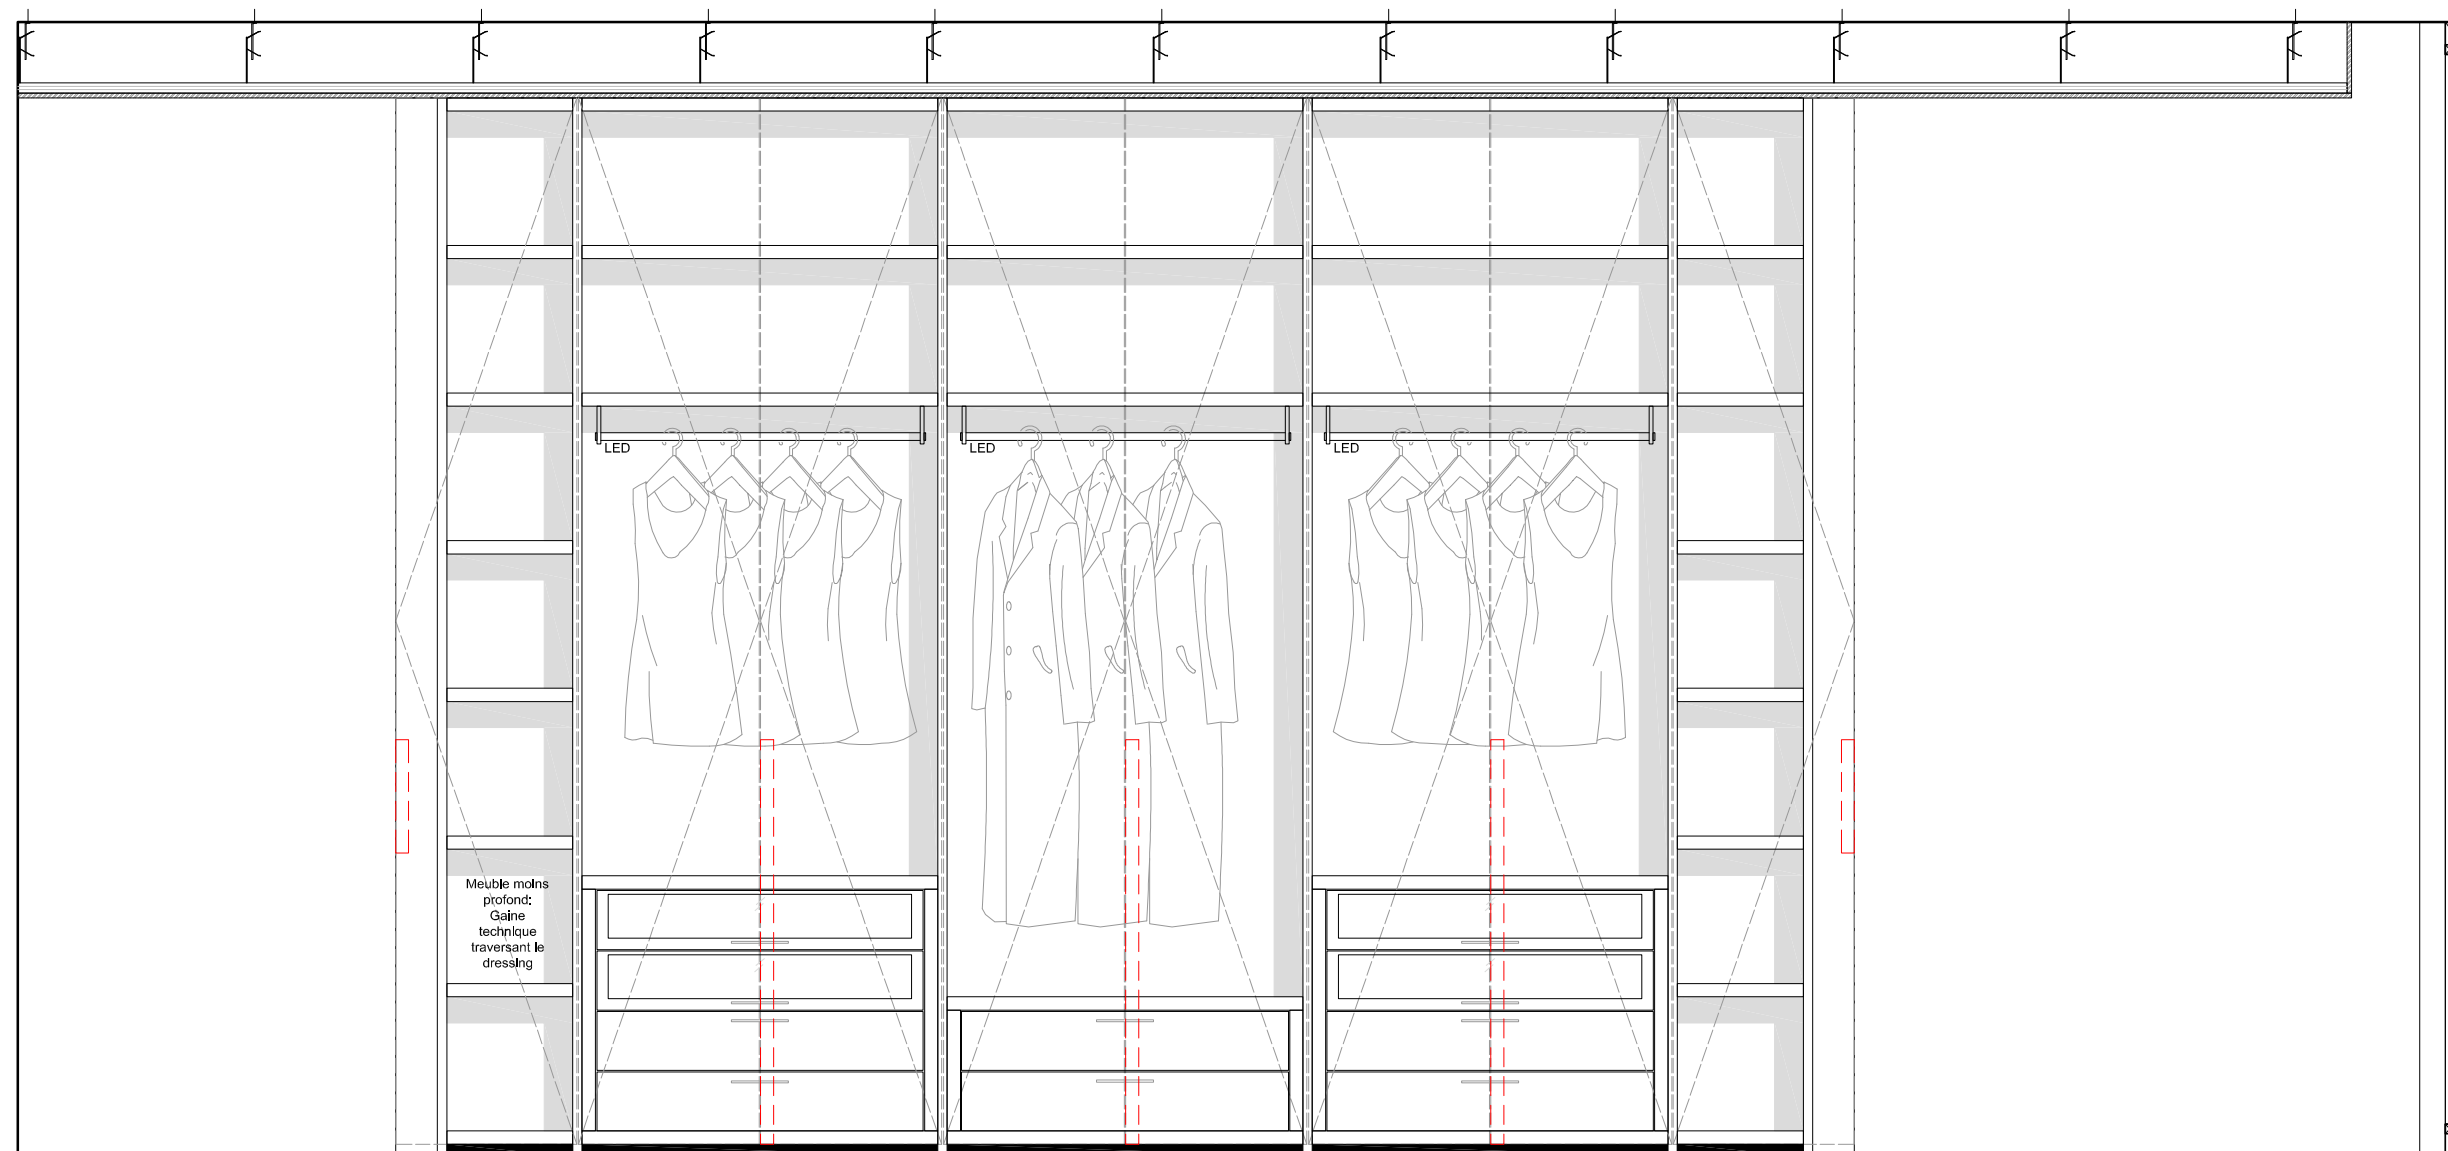

CHAMBRE 1  
DRESSING B

Poignée spéciale sur les  
cotés : Décaissé arrière : A  
réaliser à la même hauteur  
que les poignées Phoenix ->  
107cm

[ VUE EN PLAN ]

1/20

ECHELLE

[www.dominiquerigo.be](http://www.dominiquerigo.be) | 210 rue de Stalle | 1180 bruxelles | +32 (0) 2 649 95 94

 **dominique rigo**  
contemporary interiors since 1974

PROJET **G U I - 1 4** [ Dressings ]  
76  
P001  
FORMAT **A3** DATE **08/01/2016** DESSIN **G.A.**