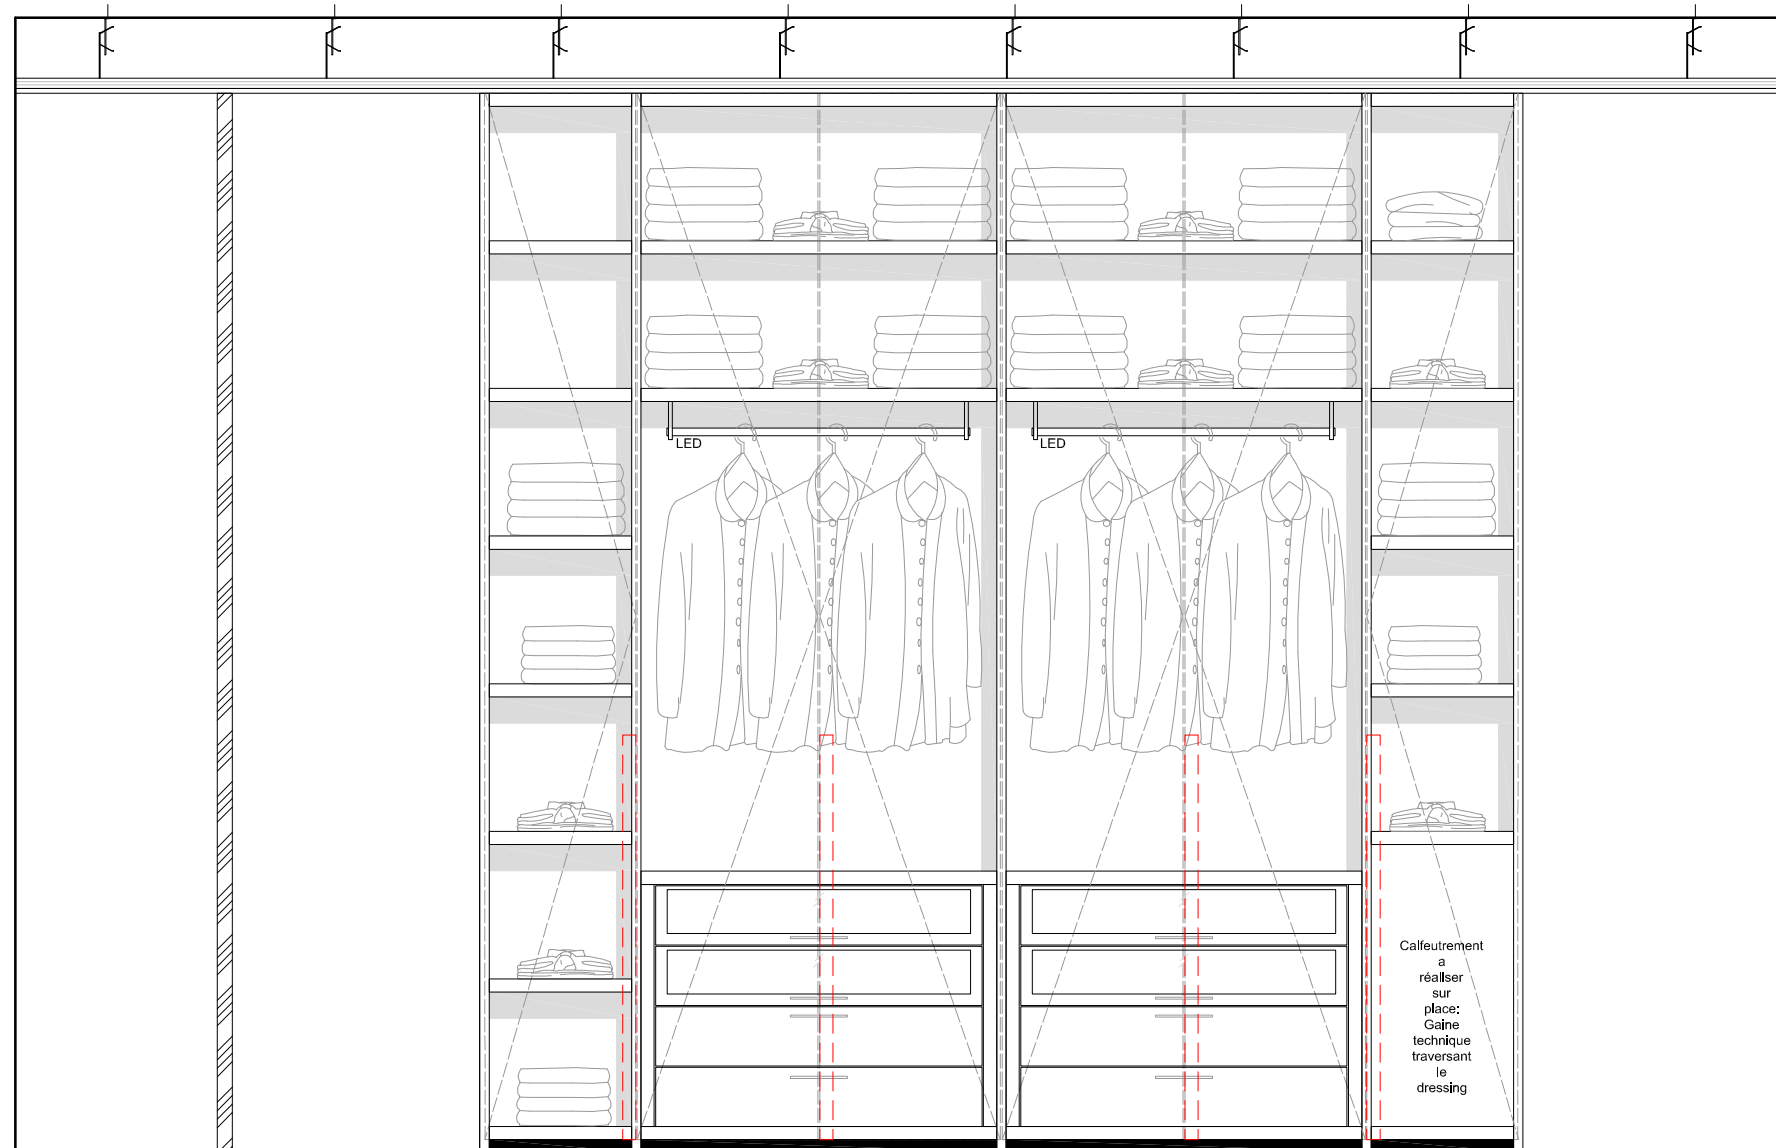

CHAMBRE 1  
DRESSING C

Joue spéciale sur les cotés :  
1,5cm d'épaisseur

[ VUE EN PLAN ]

1/20

ECHELLE

[www.dominiquerigo.be](http://www.dominiquerigo.be) | 210 rue de Stalle | 1180 bruxelles | +32 (0) 2 649 95 94

 **dominique rigo**  
contemporary interiors since 1974

PROJET **G U I - 1 4** [ Dressings ]  
76  
P001  
FORMAT **A3** DATE **08/01/2016** DESSIN **G.A.**