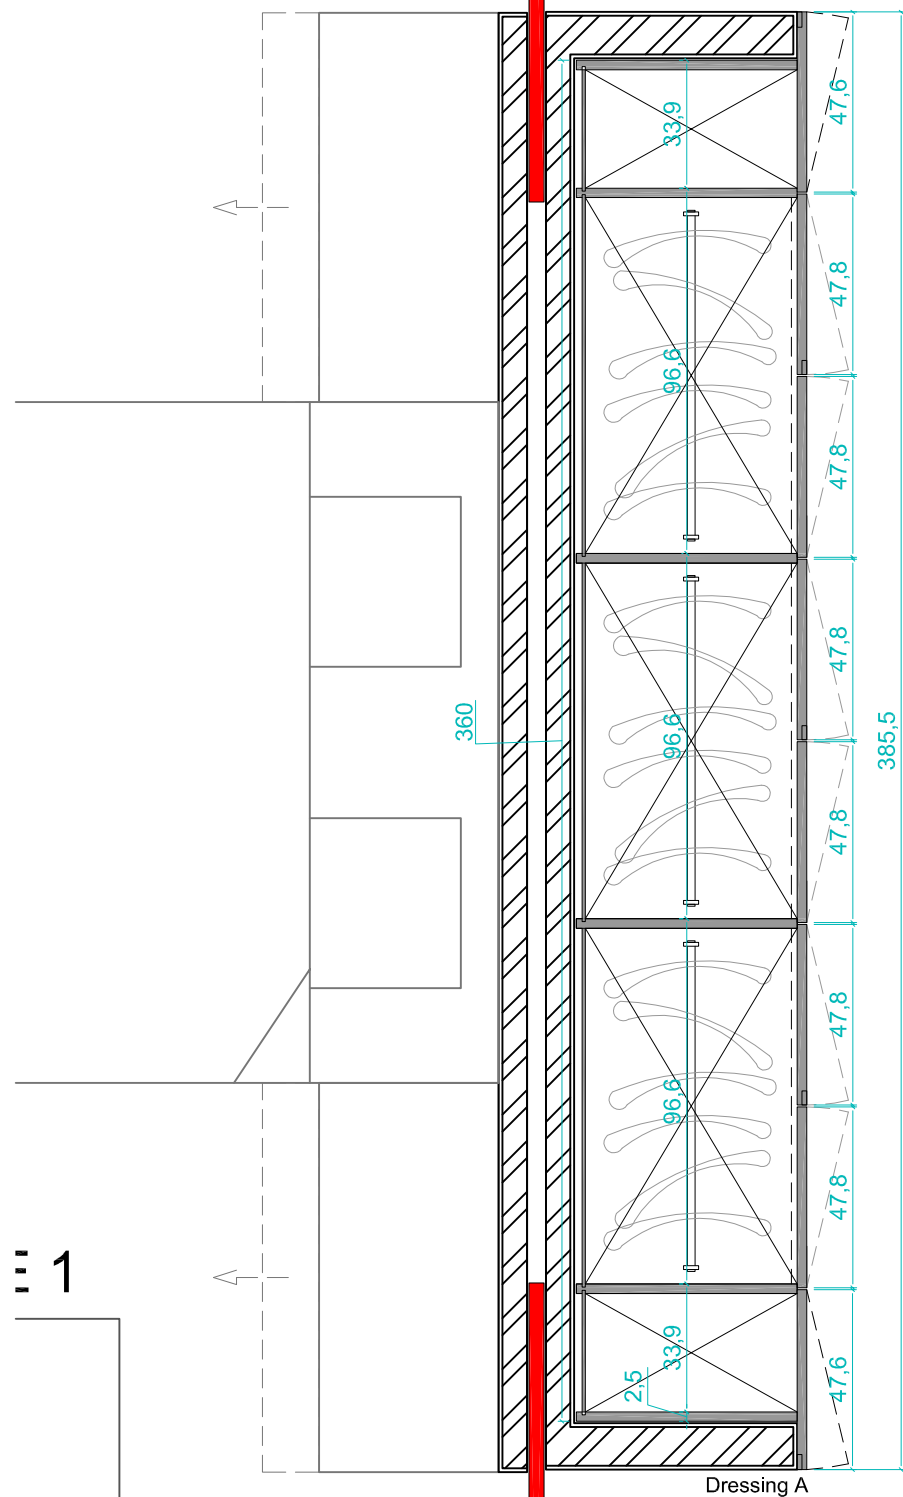

14

CHAMBRE 1

16

Dressing A

Dressing B

Dressing C

SALLE-DE-BAIN 1  
rev. sol : parquet

VF 1.01

Aquamass The Original  
Stone One Compolight

[ VUE EN PLAN ]

1/20

ECHELLE

1

let