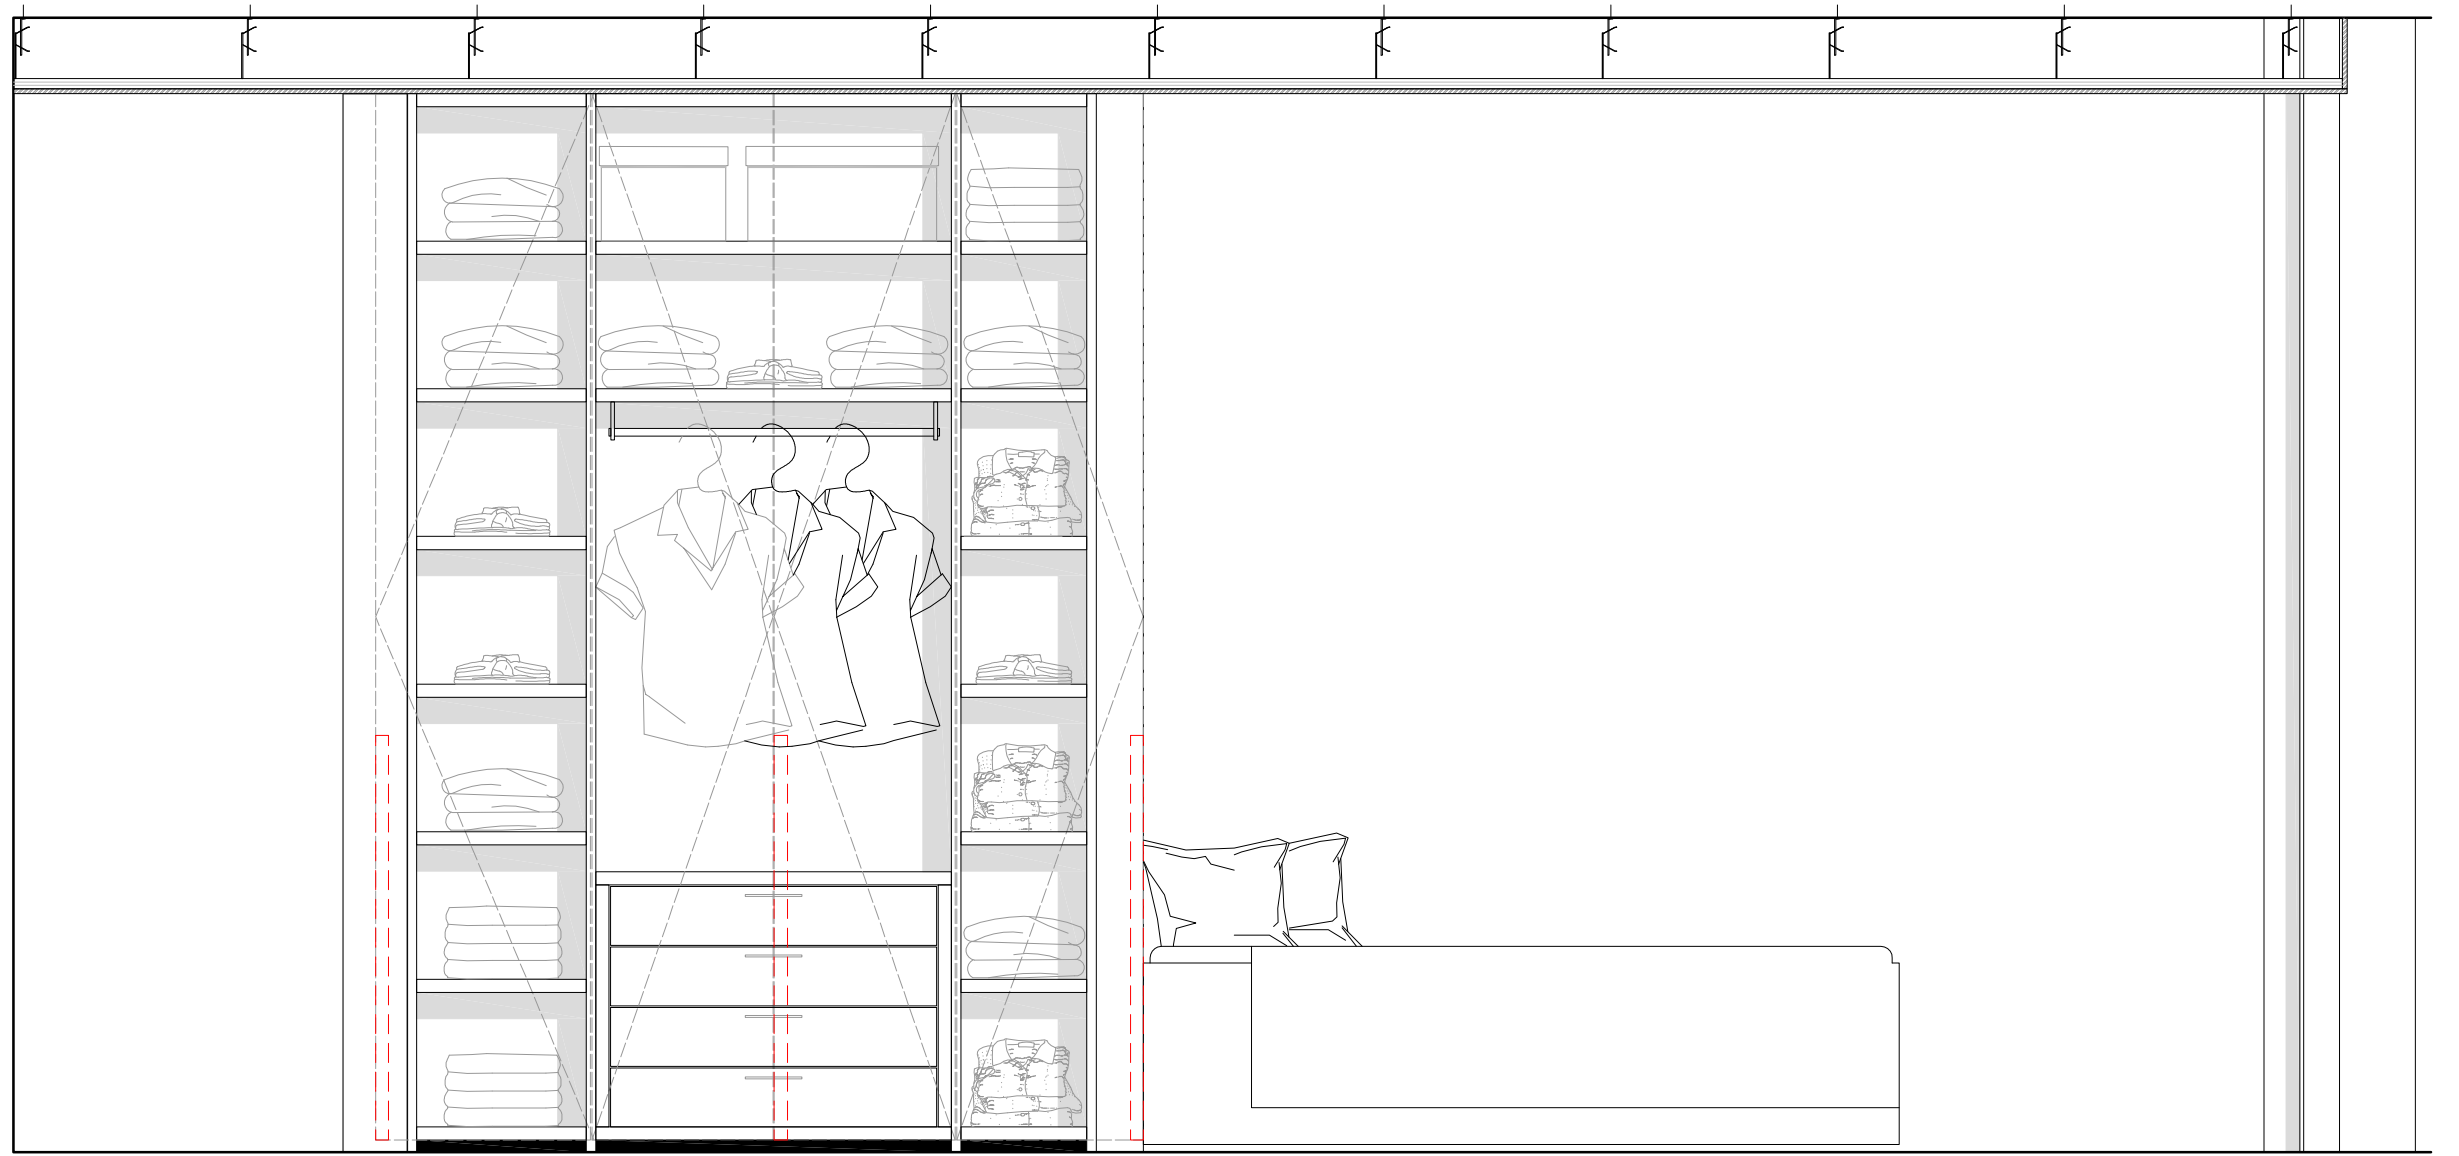

CHAMBRE 4
DRESSING

CHAMBRE 4

CHAMBRE 4

NIV +0.00
HSP : 3.00
HSFP : 2.80

rev. sol : parquet

[VUE EN PLAN]

1/20

ECHELLE