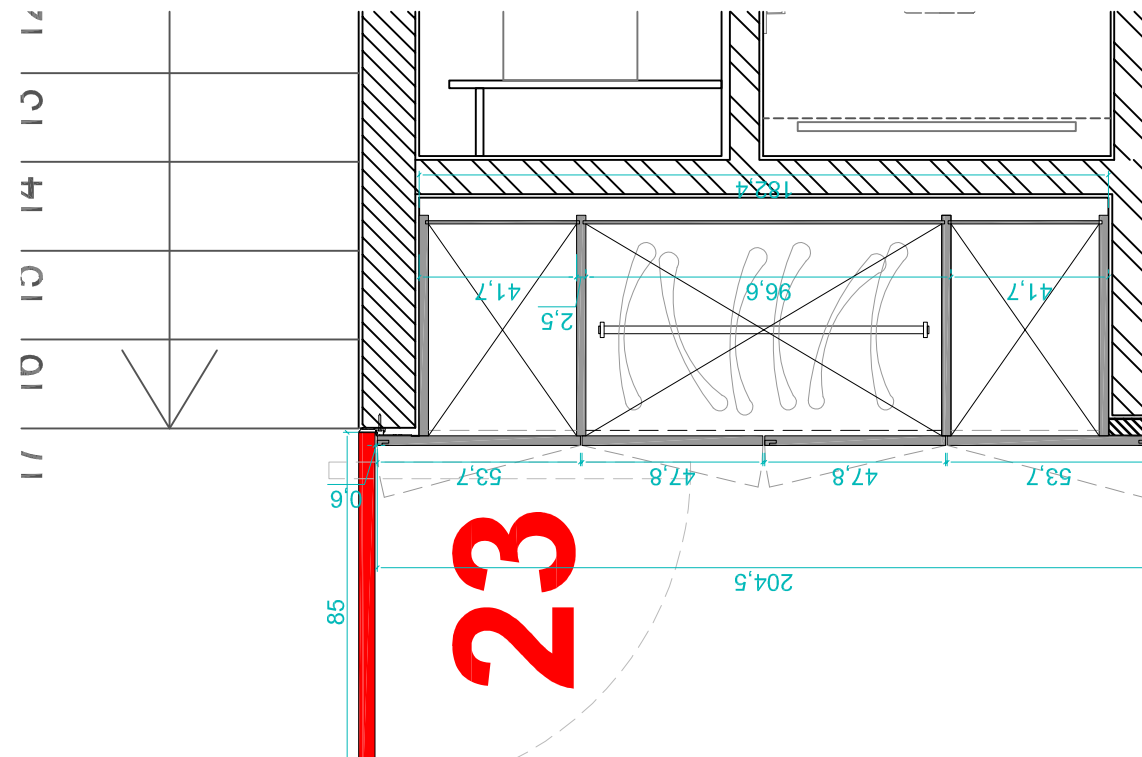

CHAMBRE 4
DRESSING

CHAMBRE 4

CHAMBRE 4

NIV +0.00
HSP : 3.00
HSFP : 2.80

rev. sol : parquet

[VUE EN PLAN]

1/20

ECHELLE