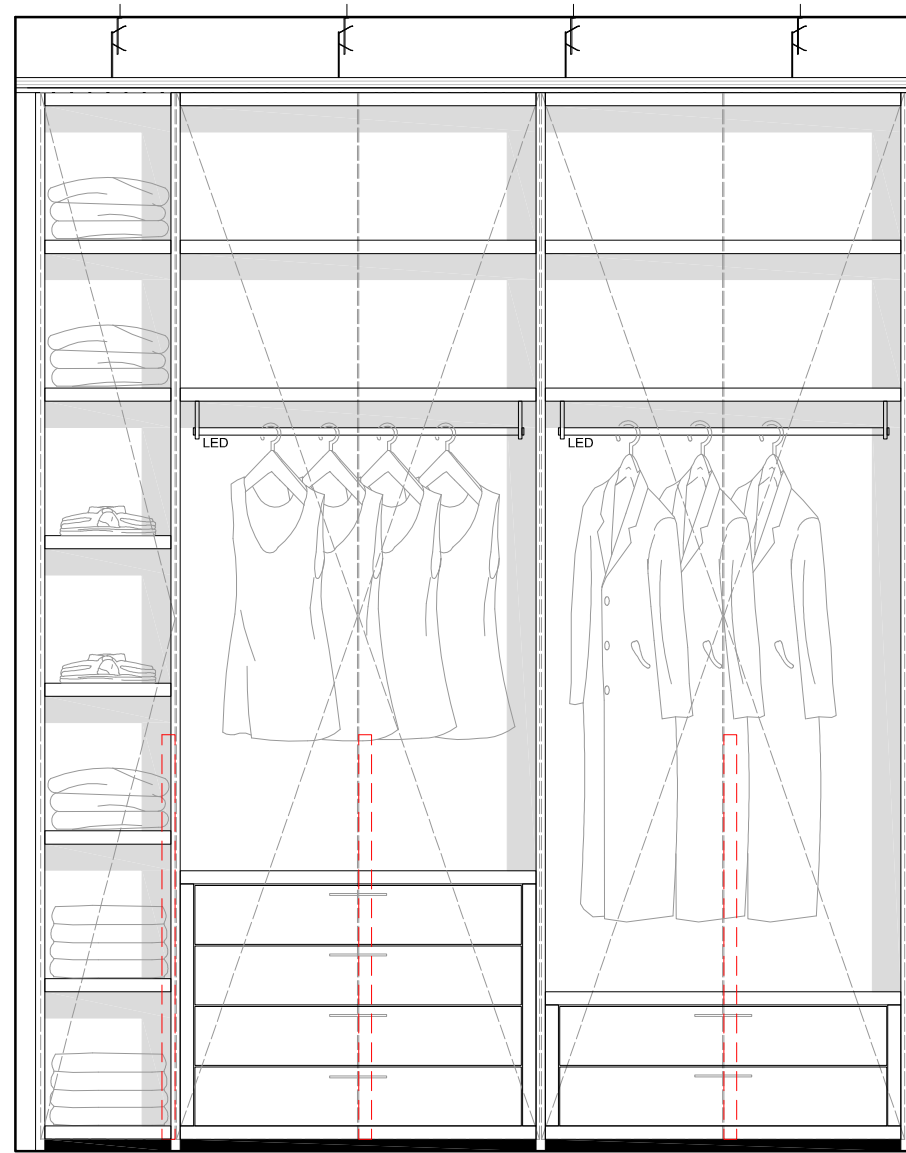

DRESSING -1

Joue spéciale sur les cotés :  
1,5cm d'épaisseur

[ VUE EN PLAN ]  
ECHELLE 1/20

[www.dominiquerigo.be](http://www.dominiquerigo.be) | 210 rue de Stalle | 1180 bruxelles | +32 (0) 2 649 95 94

**dominique rigo**  
contemporary interiors since 1974

PROJET **G U I - 1 4** [ Dressings ]  
 76 P001  
 FORMAT **A3** DATE **08/01/2016** DESSIN **G.A.**