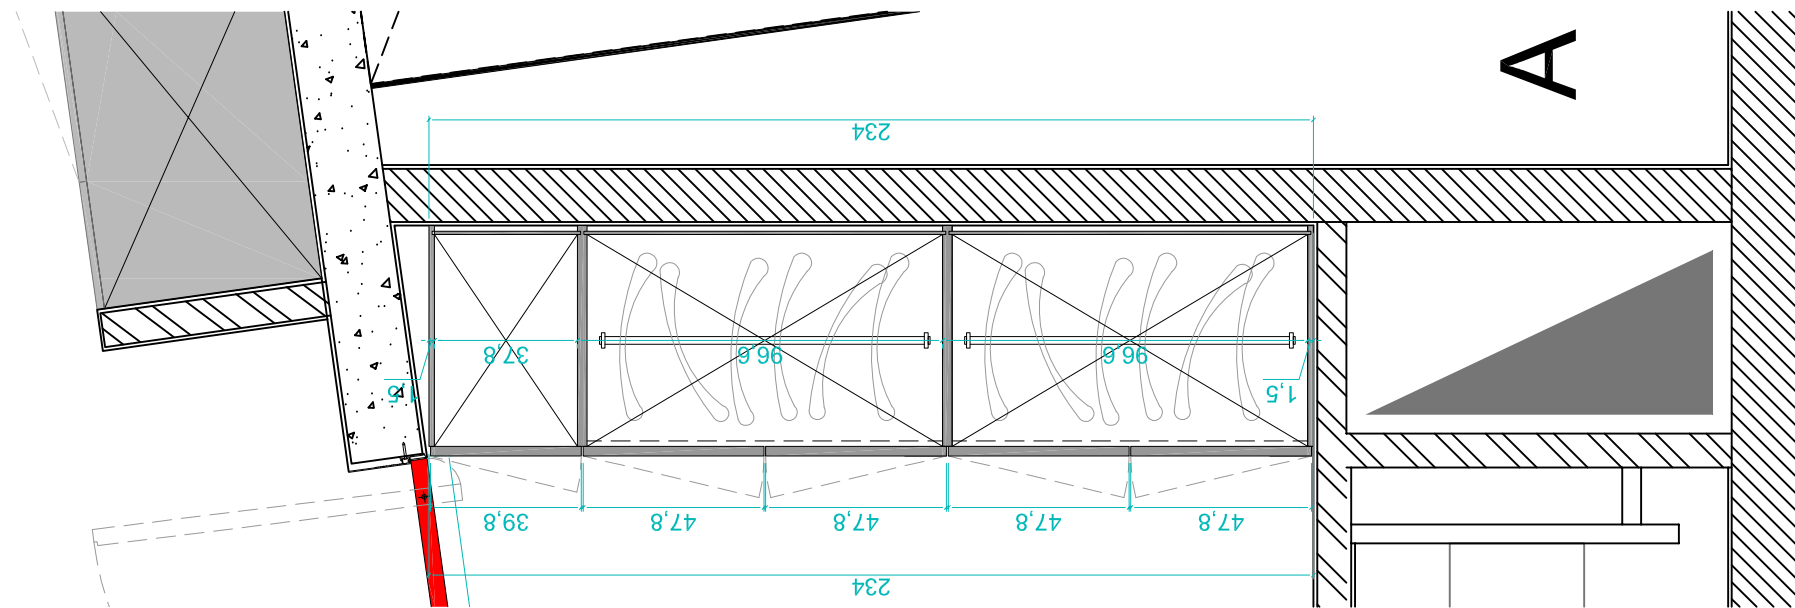

DRESSING -1

Joue spéciale sur les cotés :  
1,5cm d'épaisseur

[ VUE EN PLAN ]  
ECHELLE 1/20

[www.dominiquerigo.be](http://www.dominiquerigo.be) | 210 rue de Stalle | 1180 bruxelles | +32 (0) 2 649 95 94

**dominique rigo**  
contemporary interiors since 1974

PROJET **G U I - 1 4** [ Dressings ]  
 76 P001  
 FORMAT **A3** DATE **08/01/2016** DESSIN **G.A.**